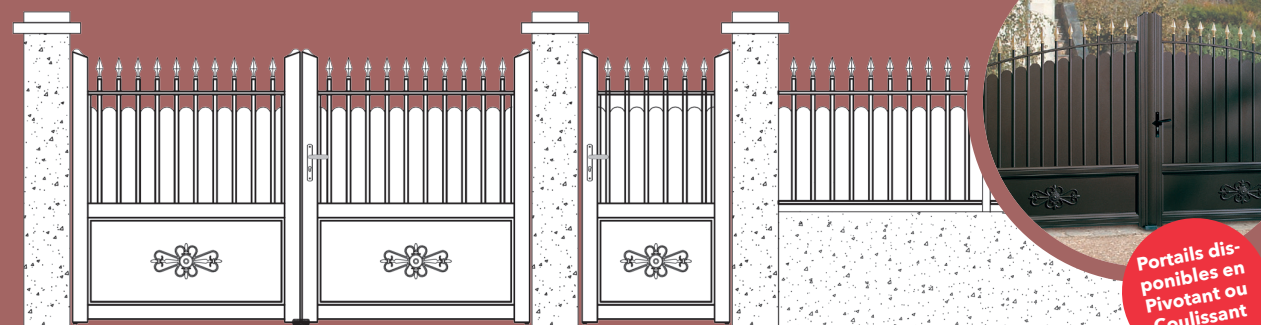

GAMME ALUMINIUM RETRO

GAMME SEVIGNAC

Portails disponibles en Pivotant ou Coulissant sur rail

GAMME ESTILLAC

Portails disponibles en Pivotant ou Coulissant sur rail

INFORMATIONS FORMES & OUVERTURES

Toutes ces formes sont disponibles pour tous les modèles affichés ci-dessus

DESCRIPTION

- Profilés en aluminium laqué
- Traverses basses moulurées section 100 x 50 mm
- Traverses hautes section 20 x 40 mm
- Barreaudage Diam. 25 mm
- Remplissage soubassement tôle alu laquée
- Anneaux alu laqué Diam. 100 mm
- Festonnage intégré au barreaux, tôle alu laquée (sur modèle Montfort)
- Coloris suivant RAL prédéfinis