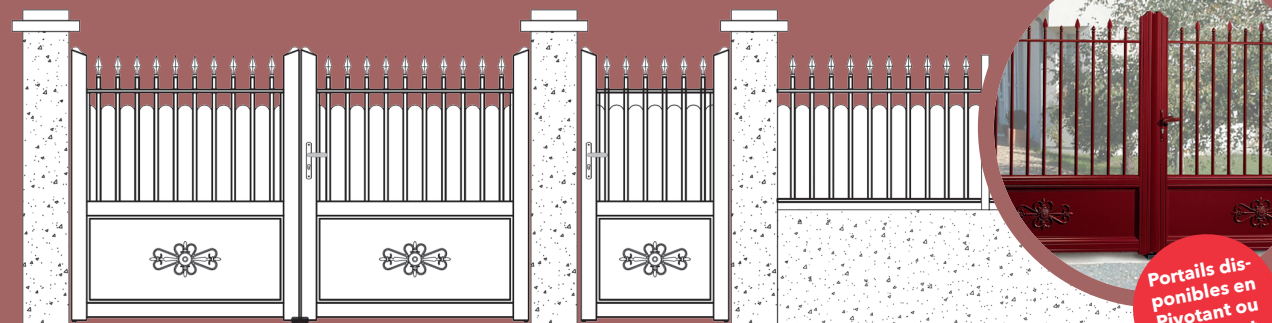

GAMME ALUMINIUM RETRO

GAMME SEVIGNAC

Portails disponibles en Pivotant ou Coulissant sur rail

GAMME ESTILLAC

Portails disponibles en Pivotant ou Coulissant sur rail

INFORMATIONS FORMES & OUVERTURES

Toutes ces formes sont disponibles pour tous les modèles affichés ci-dessus

DESCRIPTION

- Profilés en aluminium laqué
- Traverses basses moulurées section 100 x 50 mm
- Traverses hautes section 20 x 40 mm
- Barreaudage Diam. 25 mm
- Remplissage soubassement tôle alu laquée
- Anneaux alu laqué Diam. 100 mm
- Festonnage intégré au barreaux, tôle alu laquée (sur modèle Montfort)
- Coloris suivant RAL prédéfinis