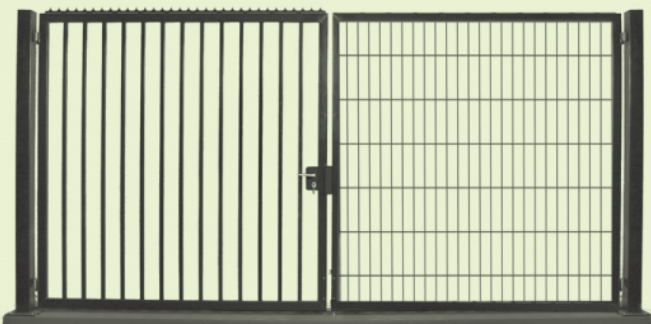

PORTAILS BARREAUDAGE GAMME PRO-ECO

Les prix sont valables en coloris : **VERT 6005, 6009, BLANC 9010, GRIS 7016, NOIR 9005**

Barreaux carré de 25 x 25 mm jusqu'à 2m00
 Barreaux carré de 30 x 30 mm en 2m50
 Lisse supérieure complémentaire pour vantail > 2m50

LARGEUR théorique de passage	HAUTEUR	CADRE	POTEAUX	PRIX
5,00 m (2 vantaux)	1,50 m	50 x 50	100 x 100	<input type="checkbox"/>
	2,00 m	50 x 50	100 x 100	<input type="checkbox"/>
	2,50 m	50 x 50	100 x 100	<input type="checkbox"/>
6,00 m (2 vantaux)	1,50 m	70 x 50 et 50 x 50	120 x 120	<input type="checkbox"/>
	2,00 m	70 x 50 et 50 x 50	120 x 120	<input type="checkbox"/>
	2,50 m	70 x 50 et 50 x 50	120 x 120	<input type="checkbox"/>
7,00 m (2 vantaux)	1,50 m	70 x 50 et 50 x 50	120 x 120	<input type="checkbox"/>
	2,00 m	70 x 50 et 50 x 50	120 x 120	<input type="checkbox"/>
	2,50 m	70 x 50 et 50 x 50	120 x 120	<input type="checkbox"/>
8,00 m (2 vantaux)	1,50 m	70 x 50 et 50 x 50	150 x 150	<input type="checkbox"/>
	2,00 m	70 x 50 et 50 x 50	150 x 150	<input type="checkbox"/>
	2,50 m	70 x 50 et 50 x 50	150 x 150	<input type="checkbox"/>
9,00 m (2 vantaux)	1,50 m	70 x 50 et 50 x 50	150 x 150	<input type="checkbox"/>
	2,00 m	70 x 50 et 50 x 50	150 x 150	<input type="checkbox"/>
	2,50 m	70 x 50 et 50 x 50	150 x 150	<input type="checkbox"/>
10,00 m (2 vantaux)	1,50 m	70 x 50 et 50 x 50	160 x 160	<input type="checkbox"/>
	2,00 m	70 x 50 et 50 x 50	160 x 160	<input type="checkbox"/>
	2,50 m	70 x 50 et 50 x 50	160 x 160	<input type="checkbox"/>

PORTAILS PIVOTANTS GAMME BETAFENCE

Les prix sont valables en coloris : **VERT 6005, BLANC 9010, GRIS 7016, NOIR 9005**

Prix en €

Ces portes sont fournies avec

- serrure à canon européen provisoire de sécurité
- 3 clés, bécille double
- verrou de pied, sabot
- arrêts portes ouvertes (sauf portillon)
- poteaux de ferrage
- avec frise défensive sur porte barreaudage, hauteur 2,00 m