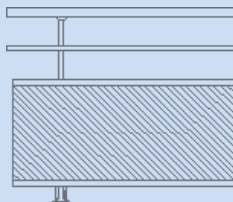

BALUSTRADES ALUMINIUM POUR TERRASSES ET PORTES FENÊTRES

MODÈLE ATHYS

- Profilés alu rond, remplissage verre feuilleté en partie basse

3 VERSIONS

- Sans lisse intermédiaire
- Avec 1 lisse intermédiaire
- Avec 2 lisses intermédiaires

OPTION

- Croix de St ANDRÉ décorative

COLORIS STANDARD

- BLANC
- Autres coloris sur demande

Photo HORIZAL

Athys sur terrasse

Photo HORIZAL

Sans lisse intermédiaire

Avec une lisse intermédiaire

Avec double lisse intermédiaire

Photo HORIZAL

MODÈLE ANTARES

- Main courante diamètre 52 mm
- Remplissage en barreaudage droit

COLORIS STANDARD

- BLANC
- Autres coloris sur demande