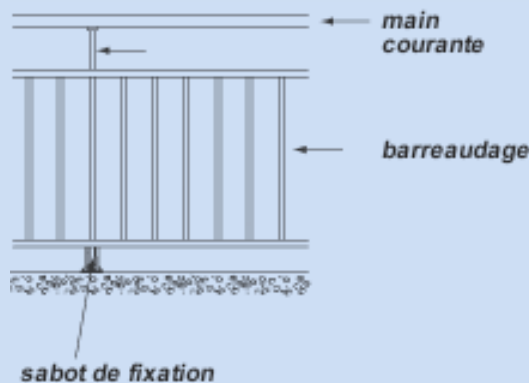

BALUSTRADES ALUMINIUM POUR TERRASSES ET PORTES FENÊTRES

MODÈLE ATHYS

- Profilés alu rond, remplissage verre feuilleté en partie basse

3 VERSIONS

- Sans lisse intermédiaire
- Avec 1 lisse intermédiaire
- Avec 2 lisses intermédiaires

Avec une lisse intermédiaire

Avec double lisse intermédiaire

Photo HORIZAL

MODÈLE ANTARES

- Main courante diamètre 52 mm
- Remplissage en barreaudage droit

COLORIS STANDARD

- BLANC
- Autres coloris sur demande