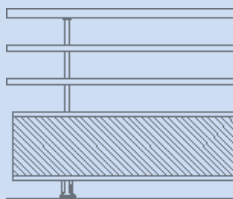

BALUSTRADES ALUMINIUM POUR TERRASSES ET PORTES FENÊTRES

MODÈLE ATHYS

- Profilés alu rond, remplissage verre feuilleté en partie basse

3 VERSIONS

- Sans lisse intermédiaire
- Avec 1 lisse intermédiaire
- Avec 2 lisses intermédiaires

OPTION

- Croix de St ANDRÉ décorative

COLORIS STANDARD

- BLANC
- Autres coloris sur demande

Photo HORIZAL

Athys sur terrasse

Photo HORIZAL

Sans lisse intermédiaire

Avec une lisse intermédiaire

Avec double lisse intermédiaire

Photo HORIZAL

MODÈLE ANTARES

- Main courante diamètre 52 mm
- Remplissage en barreaudage droit

COLORIS STANDARD

- BLANC
- Autres coloris sur demande