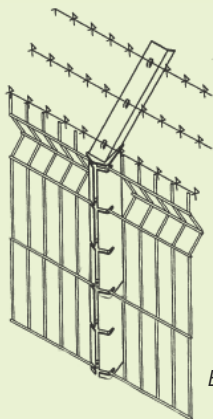

CACHE ECROU

M10 100 unit.
M12 100 unit.

Prix en € HT

Bavolet