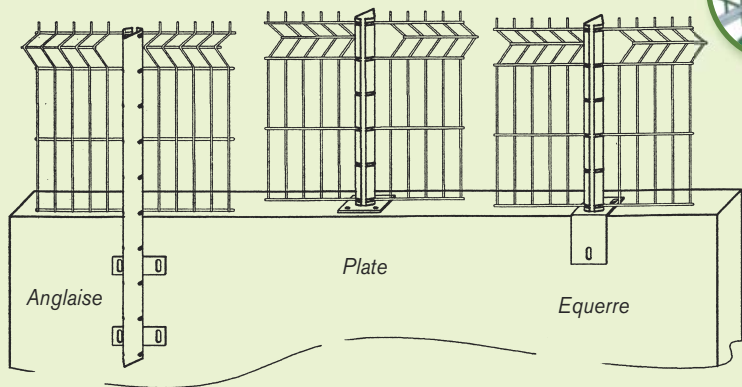

CLÔTURE BASTION, BASTIPLI, BASTIFOR (suite)

OPTIONS